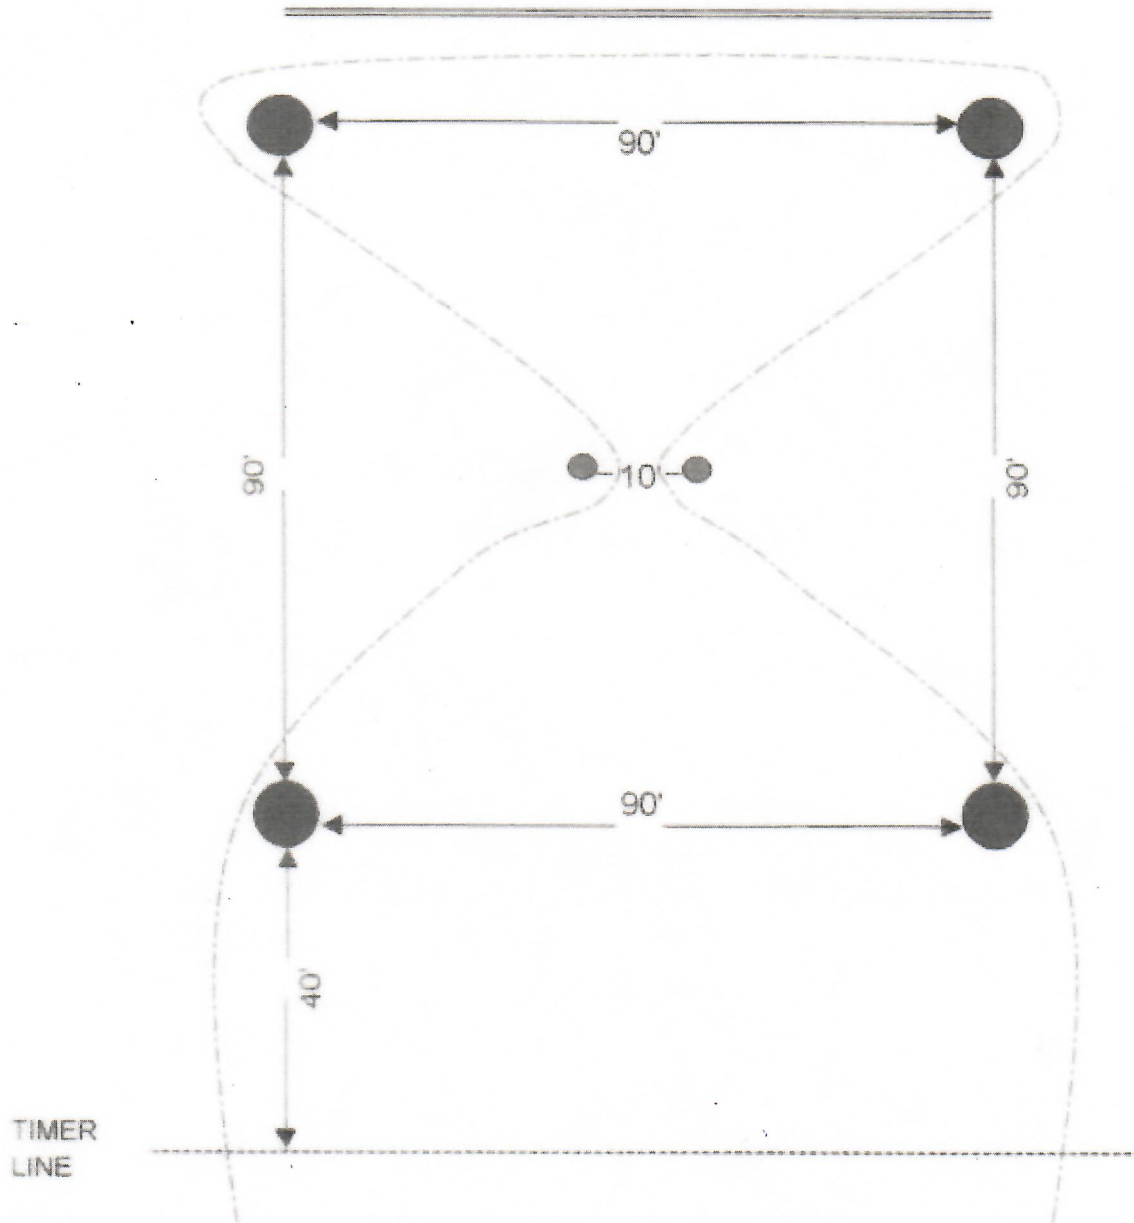

HOURGLASS

Left or right hand pattern may be used. Four large barrels and two small barrels are to be used.

Peut être effectuée à main droite ou gauche.
Nécessite 4 barils et 2 pôles.